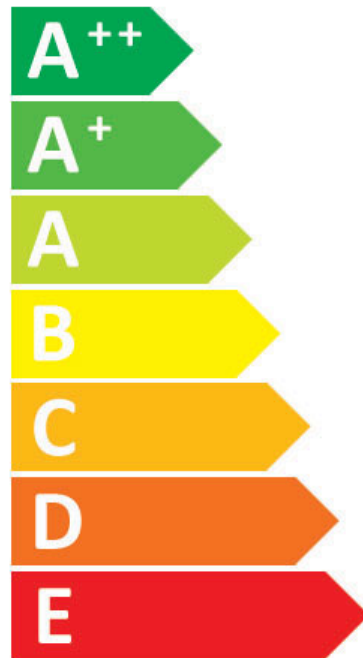

PL: Oprawa jest przystosowana do żarówek o klasach energetycznych:

EN: The luminaire is adapted to Light bulbs with energy classes:

RU: Светильник предназначен для Лампочки с классами энергии:

CZ: Svítidlo je vhodné pro žárovky s energetickými třídami:

SK: Toto svietidlo je kompatibilné so žiarovkami energetických tried:

ITALUX

MDM-4123/4 BK